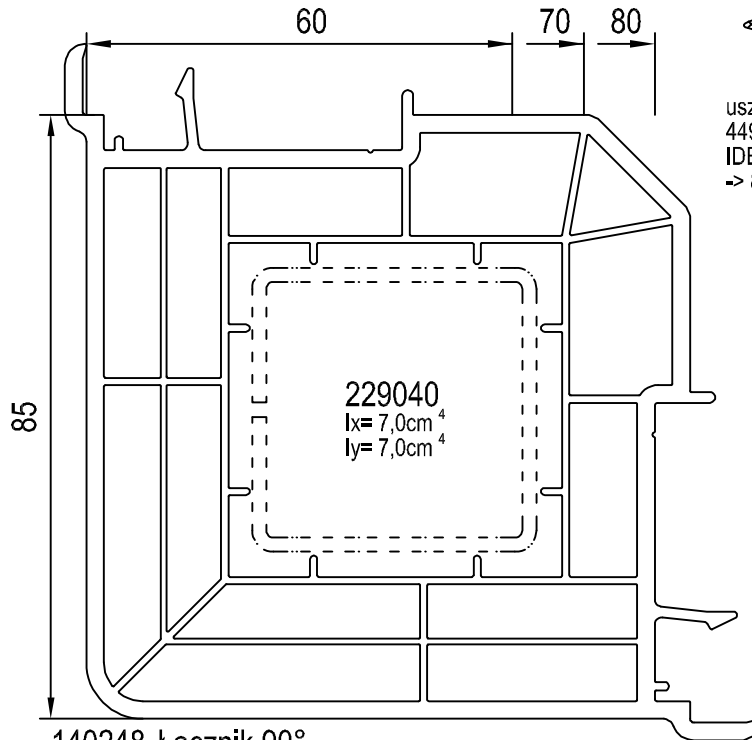

IDEAL 2000 - 7000

uszczelka
449248 / 447248
IDEAL 6000 / 7000
-> 80mm szer.zabud.

140248 Łącznik 90°
cupling profile
profilé de jonction
acoplamiento

Skala: 1:1

IDEAL 2000
lub poszerzenie
60mm szer.zabud.

Skala: 1:2

IDEAL 4000 / 5000
lub poszerzenie
70mm szer.zabud.

IDEAL 6000 / 7000
lub poszerzenie
80mm szer.zabud.

Skala: ~
04_D_01_2-7*

PROFILE DODATKOWE IDEAL 2000-7000
Łączniki