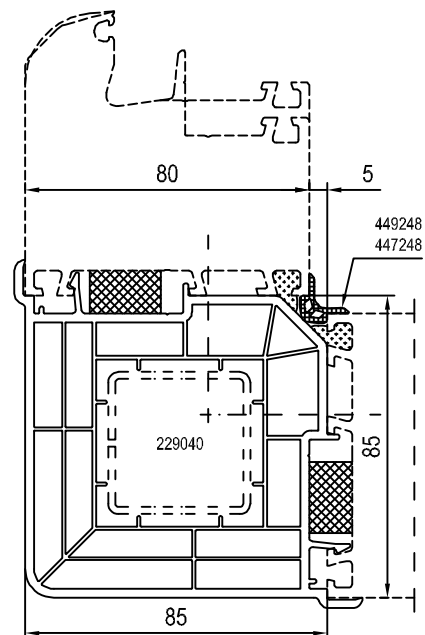

IDEAL 2000 - 7000

uszczelka
449248 / 447248
IDEAL 6000 / 7000
-> 80mm szer.zabud.

140248 Łącznik 90°
cupling profile
profilé de jonction
acoplamiento

Skala: 1:1

IDEAL 2000
lub poszerzenie
60mm szer.zabud.

Skala: 1:2

IDEAL 4000 / 5000
lub poszerzenie
70mm szer.zabud.

IDEAL 6000 / 7000
lub poszerzenie
80mm szer.zabud.

Skala: ~
04_D_01_2-7*

PROFILE DODATKOWE IDEAL 2000-7000
Łączniki