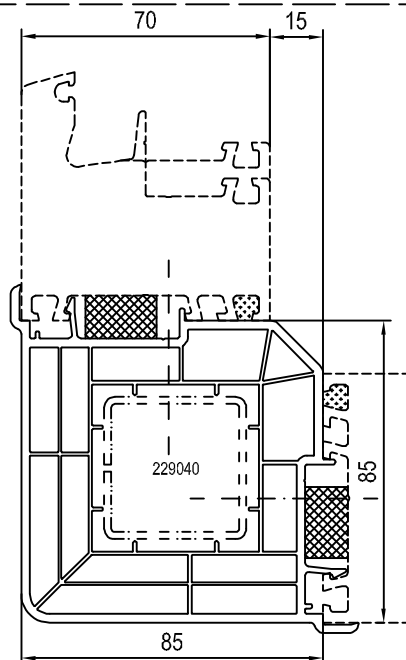

IDEAL 2000 - 7000

uszczelka
449248 / 447248
IDEAL 6000 / 7000
-> 80mm szer.zabud.

140248 Łącznik 90°
cupling profile
profilé de jonction
acoplamiento

Skala: 1:1

IDEAL 2000
lub poszerzenie
60mm szer.zabud.

Skala: 1:2

IDEAL 4000 / 5000
lub poszerzenie
70mm szer.zabud.

IDEAL 6000 / 7000
lub poszerzenie
80mm szer.zabud.

Skala: ~
04_D_01_2-7*

PROFILE DODATKOWE IDEAL 2000-7000
Łączniki