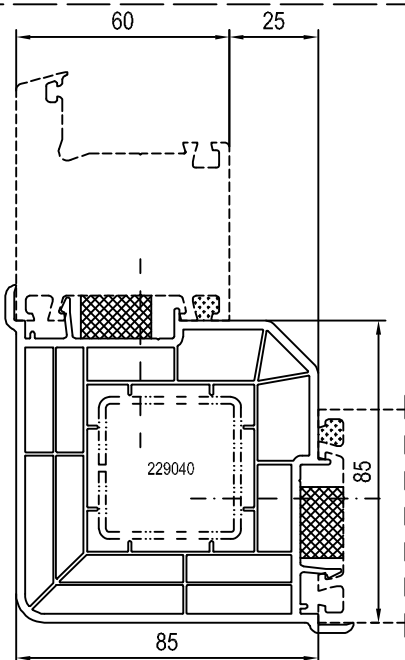

IDEAL 2000 - 7000

uszczelka
449248 / 447248
IDEAL 6000 / 7000
-> 80mm szer.zabud.

140248 Łącznik 90°
cupling profile
profilé de jonction
acoplamiento

Skala: 1:1

IDEAL 2000
lub poszerzenie
60mm szer.zabud.

Skala: 1:2

IDEAL 4000 / 5000
lub poszerzenie
70mm szer.zabud.

IDEAL 6000 / 7000
lub poszerzenie
80mm szer.zabud.

Skala: ~
04_D_01_2-7*

PROFILE DODATKOWE IDEAL 2000-7000
Łączniki