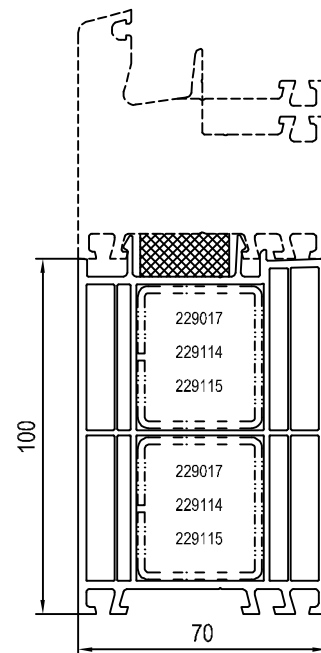

IDEAL 4000 - 7000

140208 POSZERZENIE 100mm
build up profile
rehausse
ensanche

Skala: 1:2

IDEAL 4000 / 5000
70mm szer.zabud.

IDEAL 6000 / 7000
80mm szer.zabud.

Skala: 1:2

Skala: ~
04_F_01_2-7*

PROFILE DODATKOWE IDEAL 2000-7000
Poszerzenia, Maskownice