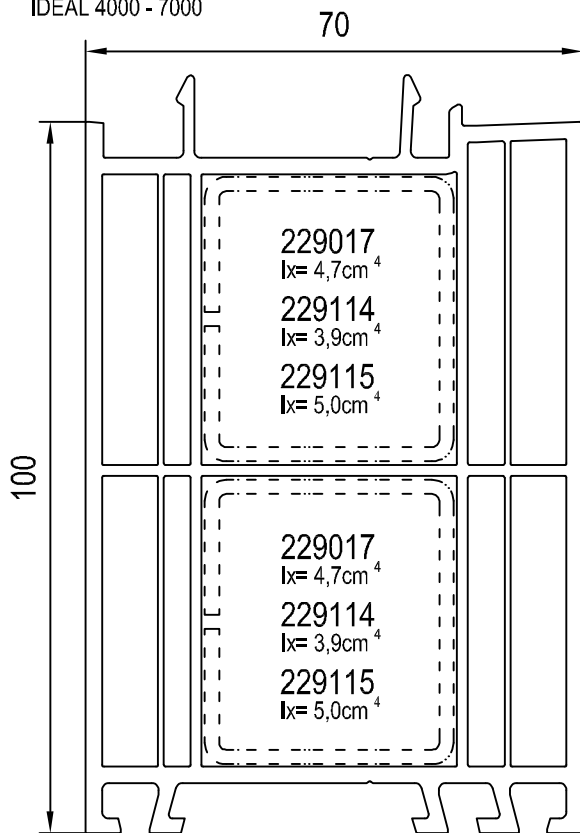

IDEAL 4000 - 7000

140208 POSZERZENIE 100mm
build up profile
rehausse
ensanche

Skala: 1:2

IDEAL 4000 / 5000
70mm szer.zabud.

IDEAL 6000 / 7000
80mm szer.zabud.

Skala: 1:2

Skala: ~
04_F_01_2-7*

PROFILE DODATKOWE IDEAL 2000-7000
Poszerzenia, Maskownice