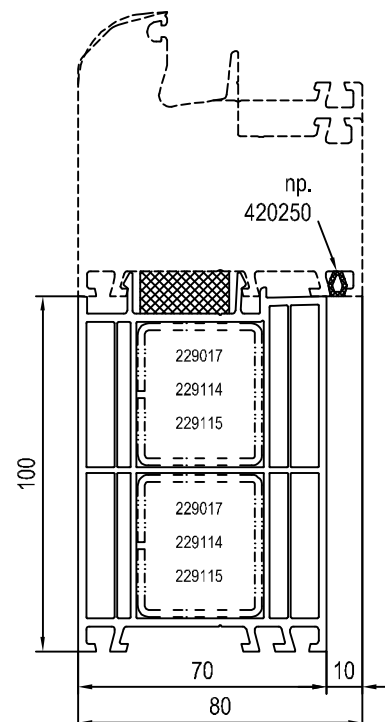

IDEAL 4000 - 7000

140208 POSZERZENIE 100mm
build up profile
rehausse
ensanche

Skala: 1:2

IDEAL 4000 / 5000
70mm szer.zabud.

IDEAL 6000 / 7000
80mm szer.zabud.

Skala: 1:2

Skala: ~
04_F_01_2-7*

PROFILE DODATKOWE IDEAL 2000-7000
Poszerzenia, Maskownice