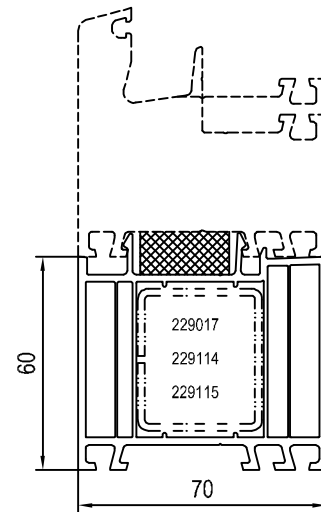

IDEAL 4000 - 7000

140207 POSZERZENIE 60mm  
build up profile  
rehausse  
ensanche

Skala: 1:2

IDEAL 4000 / 5000  
70mm szer.zabud.

IDEAL 6000 / 7000  
80mm szer.zabud.

Skala: 1:2

Skala: ~  
04\_F\_01\_2-7\*

PROFILE DODATKOWE IDEAL 2000-7000  
Poszerzenia, Maskownice