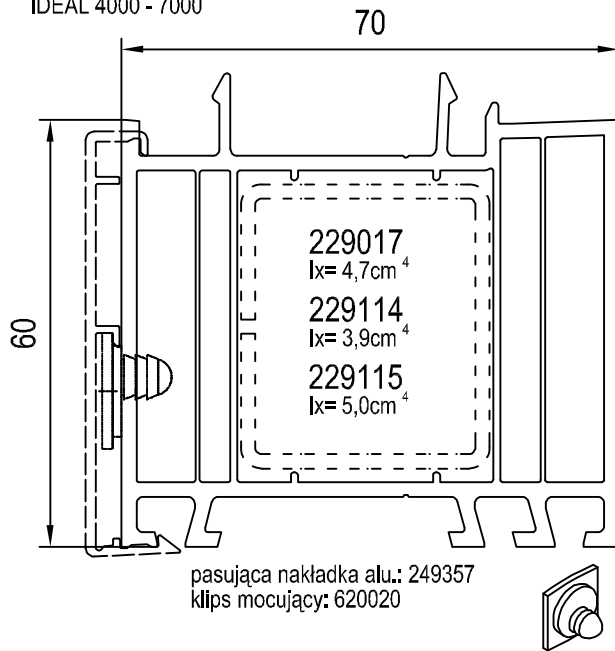

IDEAL 4000 - 7000

140207 POSZERZENIE 60mm  
build up profile  
rehausse  
ensanche

Skala: 1:2

IDEAL 4000 / 5000  
70mm szer.zabud.

IDEAL 6000 / 7000  
80mm szer.zabud.

Skala: 1:2

Skala: ~  
04\_F\_01\_2-7\*

PROFILE DODATKOWE IDEAL 2000-7000  
Poszerzenia, Maskownice