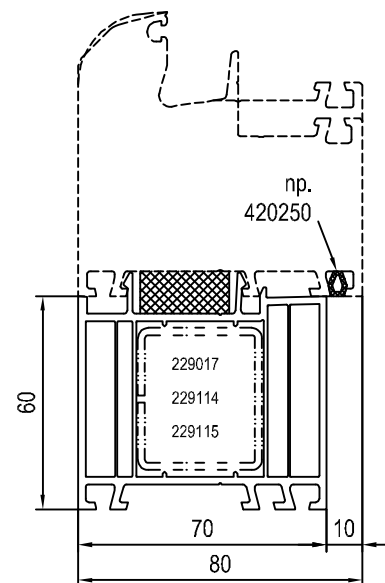

IDEAL 4000 - 7000

140207 POSZERZENIE 60mm  
build up profile  
rehausse  
ensanche

Skala: 1:2

IDEAL 4000 / 5000  
70mm szer.zabud.

IDEAL 6000 / 7000  
80mm szer.zabud.

Skala: 1:2

Skala: ~  
04\_F\_01\_2-7\*

PROFILE DODATKOWE IDEAL 2000-7000  
Poszerzenia, Maskownice