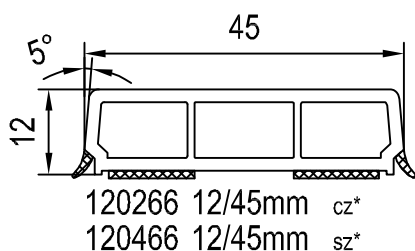

IDEAL 2000 - 7000

**SZPROSY
NAKLEJANE**
window bar profile
auto-adhesif croisillon
baratillo

Montaż szprosów naklejanych
patrz Rozdział 08 I

* Kolor uszczelelek: cz = czarny, sz = szary

Skala: 1:1
04_M_01_2-7*

**PROFILE DODATKOWE IDEAL 2000-7000
SZPROSY**