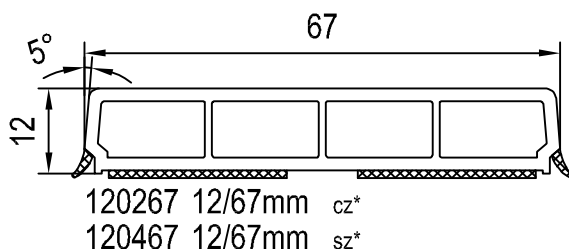

IDEAL 2000 - 7000

**SZPROSY
NAKLEJANE**
window bar profile
auto-adhesif croisillon
baratillo

Montaż szprosów naklejanych
patrz Rozdział 08 I

* Kolor uszczelelek: cz = czarny, sz = szary

Skala: 1:1
04_M_01_2-7*

**PROFILE DODATKOWE IDEAL 2000-7000
SZPROSY**