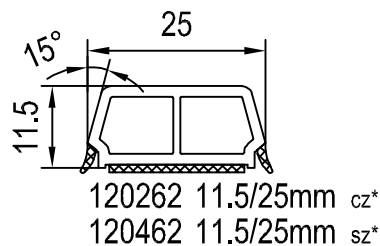

IDEAL 2000 - 7000

**SZPROSY
NAKLEJANE**
window bar profile
auto-adhesif croisillon
baratillo

Montaż szprosów naklejanych
patrz Rozdział 08 I

* Kolor uszczelelek: cz = czarny, sz = szary

Skala: 1:1
04_M_01_2-7*

**PROFILE DODATKOWE IDEAL 2000-7000
SZPROSY**