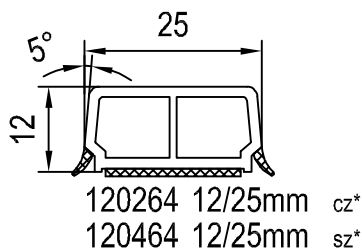

IDEAL 2000 - 7000

**SZPROSY
NAKLEJANE**
window bar profile
auto-adhesif croisillon
baratillo

Montaż szprosów naklejanych
patrz Rozdział 08 I

* Kolor uszczelelek: cz = czarny, sz = szary

Skala: 1:1
04_M_01_2-7*

**PROFILE DODATKOWE IDEAL 2000-7000
SZPROSY**