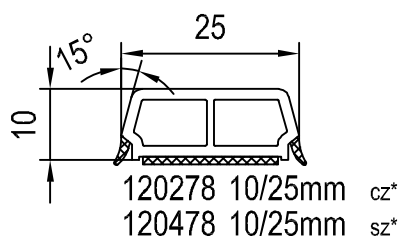

IDEAL 2000 - 7000

**SZPROSY
NAKLEJANE**
window bar profile
auto-adhesif croisillon
baratillo

Montaż szprosów naklejanych
patrz Rozdział 08 I

* Kolor uszczelelek: cz = czarny, sz = szary

Skala: 1:1
04_M_01_2-7*

**PROFILE DODATKOWE IDEAL 2000-7000
SZPROSY**