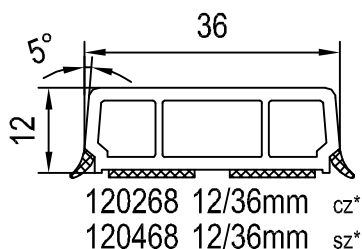

IDEAL 2000 - 7000

**SZPROSY
NAKLEJANE**
window bar profile
auto-adhesif croisillon
baratillo

Montaż szprosów naklejanych
patrz Rozdział 08 I

* Kolor uszczelelek: cz = czarny, sz = szary

Skala: 1:1
04_M_01_2-7*

**PROFILE DODATKOWE IDEAL 2000-7000
SZPROSY**