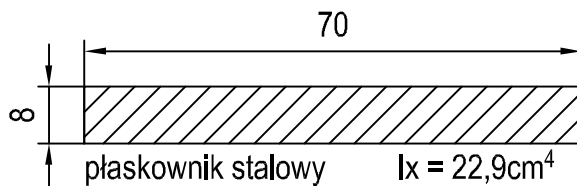

IDEAL 4000 - 5000

140218 - ŁĄCZNIK STATYCZNY, 48mm

629025 Podkładka dystansowa 3mm

622330 Kotwa montażowa lewa

622331 Kotwa montażowa prawa

622332 Kotwa montażowa prosta

Skala: 1:1 / 1:2

Skala: ~
04_T_01_2-7*

PROFILE DODATKOWE IDEAL 2000-7000
ŁĄCZNIK STATYCZNY