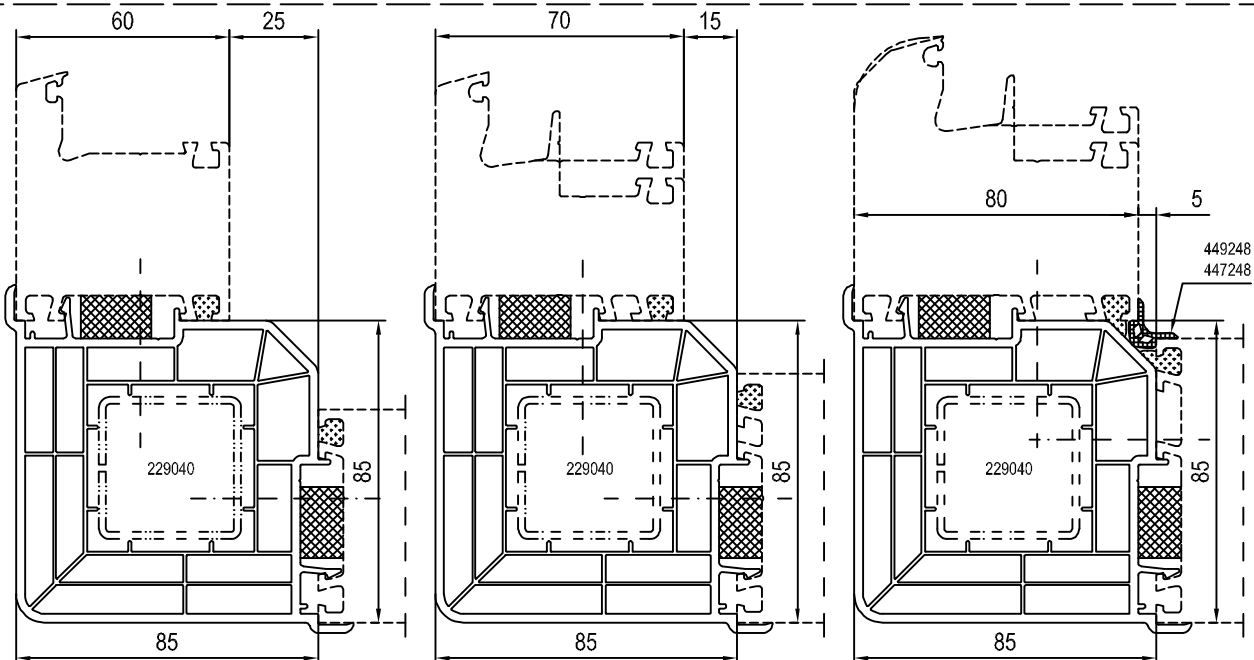

IDEAL 2000 - 7000

uszczelka
449248 / 447248
IDEAL 6000 / 7000
-> 80mm szer.zabud.

140248 Łącznik 90°
cupling profile
profilé de jonction
acoplamiento

Skala: 1:1

IDEAL 2000
lub poszerzenie
60mm szer.zabud.

Skala: 1:2

IDEAL 4000 / 5000
lub poszerzenie
70mm szer.zabud.

IDEAL 6000 / 7000
lub poszerzenie
80mm szer.zabud.

Skala: ~
04_D_01_2-7*

PROFILE DODATKOWE IDEAL 2000-7000
Łączniki