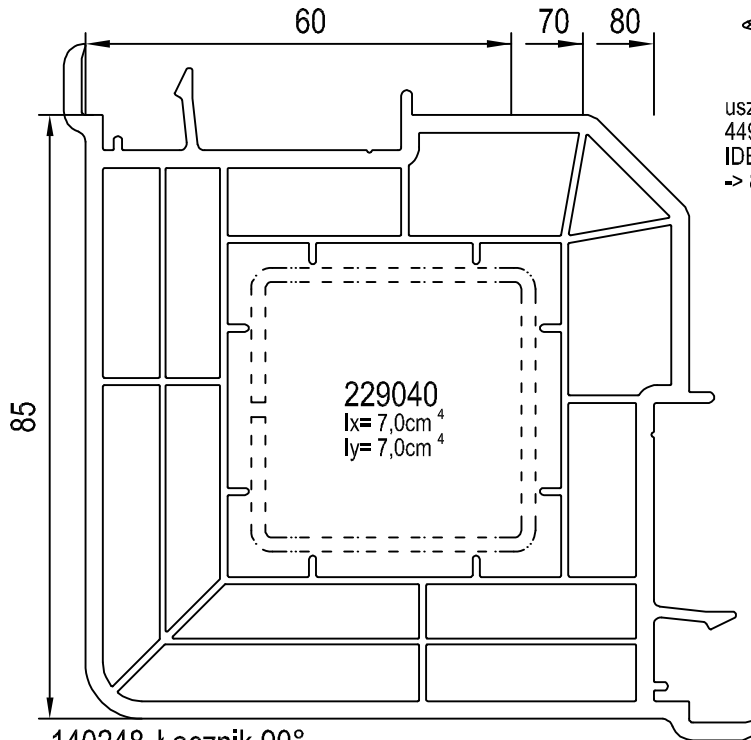

IDEAL 2000 - 7000

uszczelka
449248 / 447248
IDEAL 6000 / 7000
-> 80mm szer.zabud.

140248 Łącznik 90°
cupling profile
profilé de jonction
acoplamiento

Skala: 1:1

IDEAL 2000
lub poszerzenie
60mm szer.zabud.

Skala: 1:2

IDEAL 4000 / 5000
lub poszerzenie
70mm szer.zabud.

IDEAL 6000 / 7000
lub poszerzenie
80mm szer.zabud.

Skala: ~
04_D_01_2-7*

PROFILE DODATKOWE IDEAL 2000-7000
Łączniki