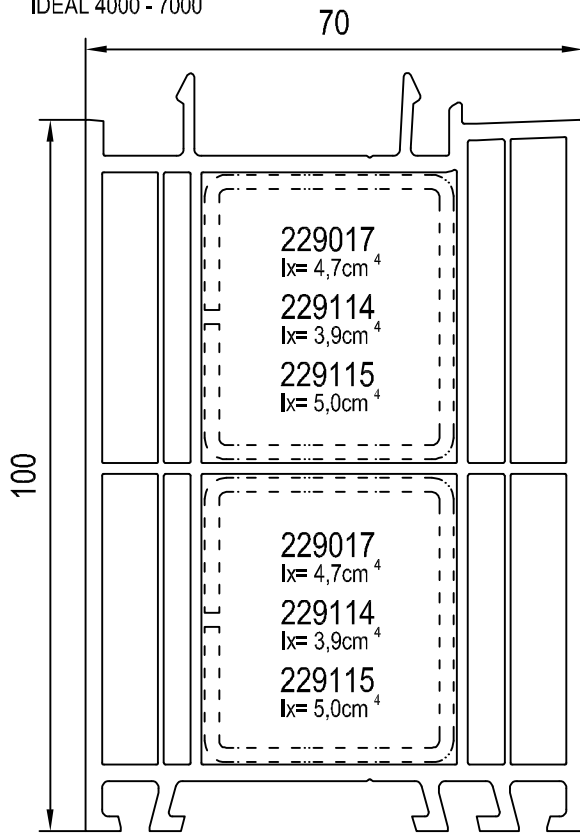

IDEAL 4000 - 7000

140208 POSZERZENIE 100mm  
build up profile  
rehausse  
ensanche

Skala: 1:2

IDEAL 4000 / 5000  
70mm szer.zabud.

IDEAL 6000 / 7000  
80mm szer.zabud.

Skala: 1:2

Skala: ~  
04\_F\_01\_2-7\*

**PROFILE DODATKOWE IDEAL 2000-7000**  
Poszerzenia, Maskownice