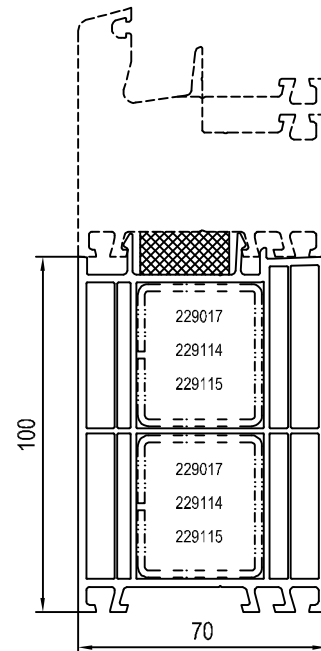

IDEAL 4000 - 7000

140208 POSZERZENIE 100mm  
build up profile  
rehausse  
ensanche

Skala: 1:2

IDEAL 4000 / 5000  
70mm szer.zabud.

IDEAL 6000 / 7000  
80mm szer.zabud.

Skala: 1:2

Skala: ~  
04\_F\_01\_2-7\*

**PROFILE DODATKOWE IDEAL 2000-7000**  
Poszerzenia, Maskownice