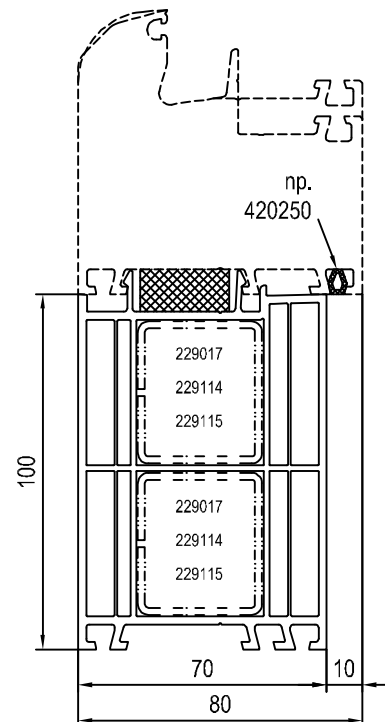

IDEAL 4000 - 7000

140208 POSZERZENIE 100mm  
build up profile  
rehausse  
ensanche

Skala: 1:2

IDEAL 4000 / 5000  
70mm szer.zabud.

IDEAL 6000 / 7000  
80mm szer.zabud.

Skala: 1:2

Skala: ~  
04\_F\_01\_2-7\*

**PROFILE DODATKOWE IDEAL 2000-7000**  
Poszerzenia, Maskownice