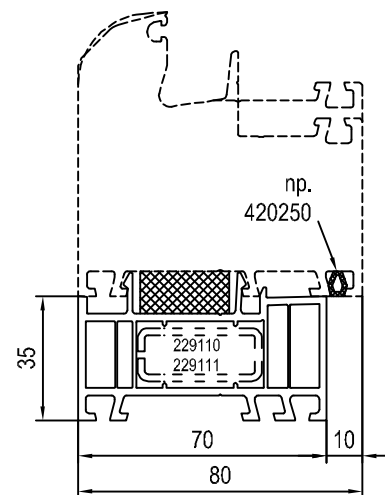

140205 POSZERZENIE 35mm
build up profile
rehausse
ensanche

IDEAL 4000 / 5000
70mm szer.zabud.

IDEAL 6000 / 7000
80mm szer.zabud.

Skala: 1:1

Skala: 1:2

Skala: ~
04_F_01_2-7*

PROFILE DODATKOWE IDEAL 2000-7000
Poszerzenia, Maskownice