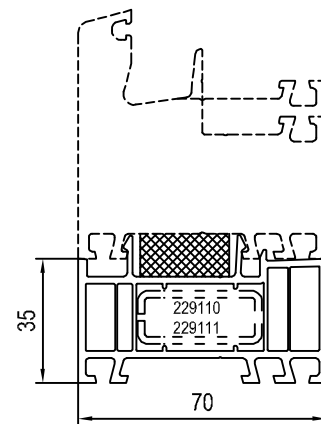

140205 POSZERZENIE 35mm
build up profile
rehausse
ensanche

IDEAL 4000 / 5000
70mm szer.zabud.

IDEAL 6000 / 7000
80mm szer.zabud.

Skala: 1:1

Skala: 1:2

Skala: ~
04_F_01_2-7*

PROFILE DODATKOWE IDEAL 2000-7000
Poszerzenia, Maskownice