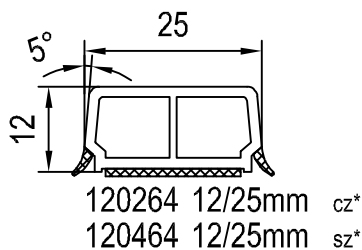

IDEAL 2000 - 7000

**SZPROSY  
NAKLEJANE**  
window bar profile  
auto-adhesif croisillon  
baratillo

Montaż szprosów naklejanych  
patrz Rozdział 08 I

\* Kolor uszczelelek: cz = czarny, sz = szary

Skala: 1:1  
04\_M\_01\_2-7\*

**PROFILE DODATKOWE IDEAL 2000-7000  
SZPROSY**