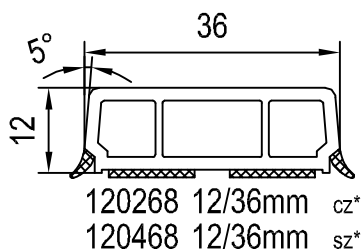

IDEAL 2000 - 7000

**SZPROSY  
NAKLEJANE**  
window bar profile  
auto-adhesif croisillon  
baratillo

Montaż szprosów naklejanych  
patrz Rozdział 08 I

\* Kolor uszczelelek: cz = czarny, sz = szary

Skala: 1:1  
04\_M\_01\_2-7\*

**PROFILE DODATKOWE IDEAL 2000-7000  
SZPROSY**