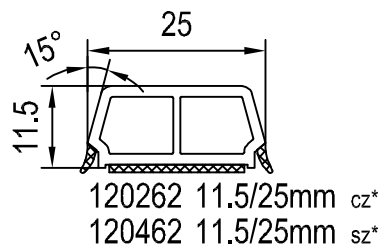

IDEAL 2000 - 7000

**SZPROSY  
NAKLEJANE**  
window bar profile  
auto-adhesif croisillon  
baratillo

Montaż szprosów naklejanych  
patrz Rozdział 08 I

\* Kolor uszczelelek: cz = czarny, sz = szary

Skala: 1:1  
04\_M\_01\_2-7\*

**PROFILE DODATKOWE IDEAL 2000-7000  
SZPROSY**