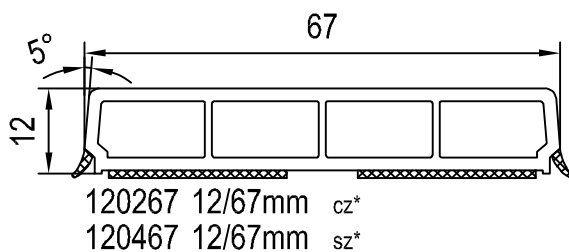

IDEAL 2000 - 7000

**SZPROSY  
NAKLEJANE**  
window bar profile  
auto-adhesif croisillon  
baratillo

Montaż szprosów naklejanych  
patrz Rozdział 08 I

\* Kolor uszczelelek: cz = czarny, sz = szary

Skala: 1:1  
04\_M\_01\_2-7\*

**PROFILE DODATKOWE IDEAL 2000-7000  
SZPROSY**