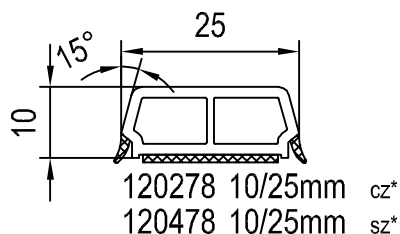

IDEAL 2000 - 7000

**SZPROSY  
NAKLEJANE**  
window bar profile  
auto-adhesif croisillon  
baratillo

Montaż szprosów naklejanych  
patrz Rozdział 08 I

\* Kolor uszczelelek: cz = czarny, sz = szary

Skala: 1:1  
04\_M\_01\_2-7\*

**PROFILE DODATKOWE IDEAL 2000-7000  
SZPROSY**