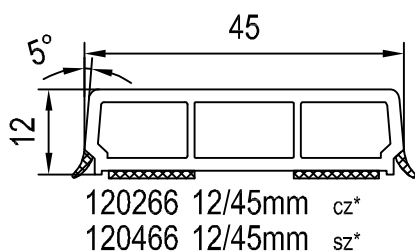

IDEAL 2000 - 7000

**SZPROSY  
NAKLEJANE**  
window bar profile  
auto-adhesif croisillon  
baratillo

Montaż szprosów naklejanych  
patrz Rozdział 08 I

\* Kolor uszczelelek: cz = czarny, sz = szary

Skala: 1:1  
04\_M\_01\_2-7\*

**PROFILE DODATKOWE IDEAL 2000-7000  
SZPROSY**