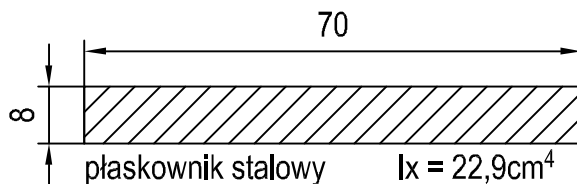

IDEAL 4000 - 5000

140218 - ŁĄCZNIK STATYCZNY, 48mm

629025 Podkładka dystansowa 3mm

622330 Kotwa montażowa lewa

622331 Kotwa montażowa prawa

622332 Kotwa montażowa prosta

Skala: 1:1 / 1:2

Skala: ~
04_T_01_2-7*

PROFILE DODATKOWE IDEAL 2000-7000
ŁĄCZNIK STATYCZNY