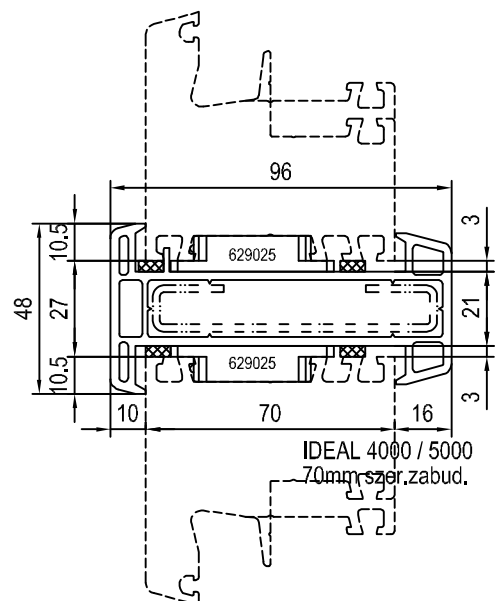

IDEAL 4000 - 5000

140218 - ŁĄCZNIK STATYCZNY, 48mm

629025 Podkładka dystansowa 3mm

622330 Kotwa montażowa lewa

622331 Kotwa montażowa prawa

622332 Kotwa montażowa prosta

Skala: 1:1 / 1:2

Skala: ~
04_T_01_2-7*

PROFILE DODATKOWE IDEAL 2000-7000
ŁĄCZNIK STATYCZNY