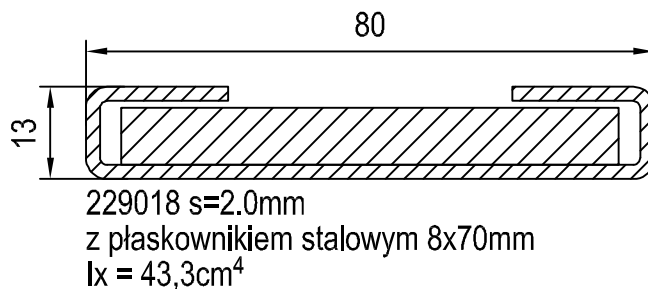

IDEAL 4000 - 5000

140218 - ŁĄCZNIK STATYCZNY, 48mm

629025 Podkładka dystansowa 3mm

622330 Kotwa montażowa lewa

622331 Kotwa montażowa prawa

622332 Kotwa montażowa prosta

Skala: 1:1 / 1:2

Skala: ~
04_T_01_2-7*

PROFILE DODATKOWE IDEAL 2000-7000
ŁĄCZNIK STATYCZNY