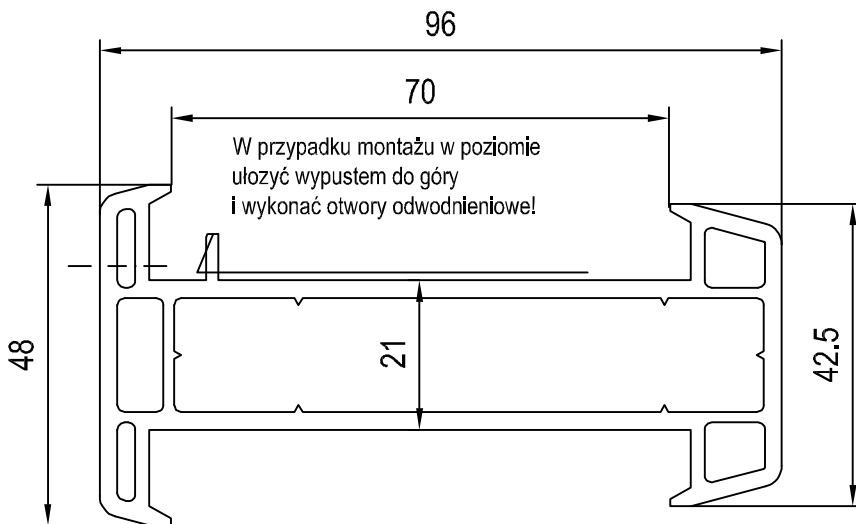

IDEAL 4000 - 5000

140218 - ŁĄCZNIK STATYCZNY, 48mm

629025 Podkładka dystansowa 3mm

622330 Kotwa montażowa lewa

622331 Kotwa montażowa prawa

622332 Kotwa montażowa prosta

Skala: 1:1 / 1:2

Skala: ~
04_T_01_2-7*

PROFILE DODATKOWE IDEAL 2000-7000
ŁĄCZNIK STATYCZNY