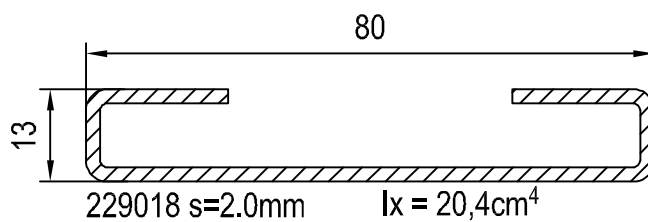

IDEAL 4000 - 5000

140218 - ŁĄCZNIK STATYCZNY, 48mm

629025 Podkładka dystansowa 3mm

622330 Kotwa montażowa lewa

622331 Kotwa montażowa prawa

622332 Kotwa montażowa prosta

Skala: 1:1 / 1:2

Skala: ~
04_T_01_2-7*

PROFILE DODATKOWE IDEAL 2000-7000
ŁĄCZNIK STATYCZNY