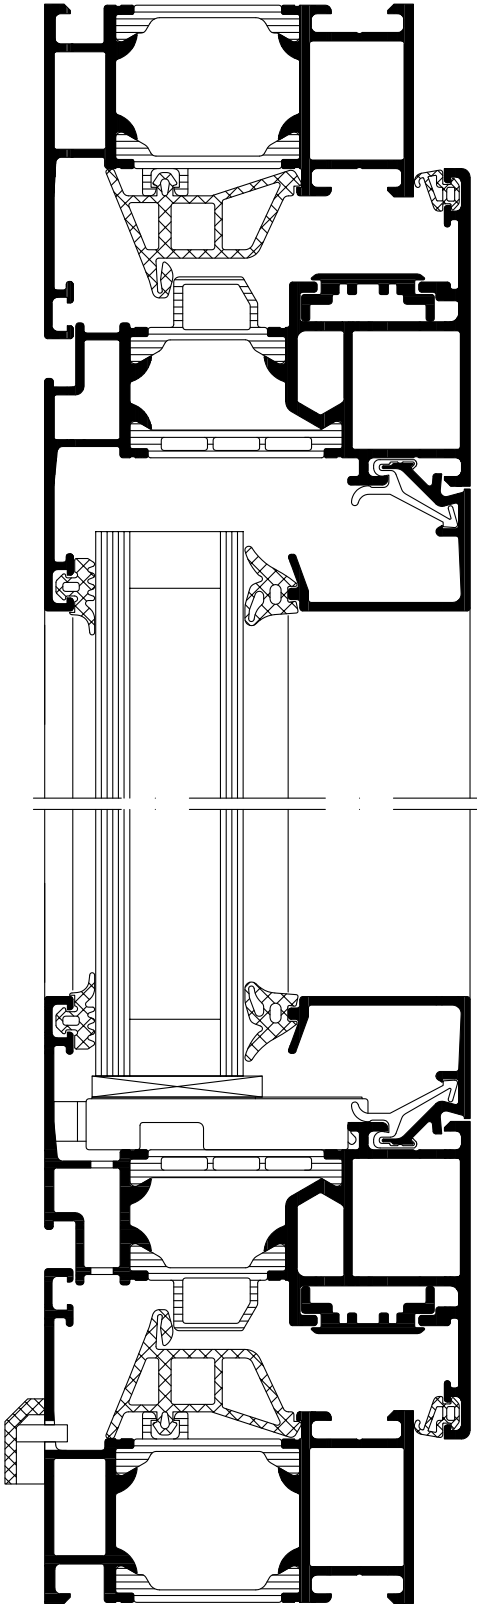

Systeempfoelen in klant-, fabrieks- en Schüco-samenstelling

Detail verkleinert dargestellt  
Detail shown smaller than actual size  
Détail: Représentation réduite  
Detail verkleind weergegeven

- Grundbautiefe 65 mm
- Gute Wärmedämmung durch Hohlkammer Mitteldichtung und breite Isolierzone
- Fensterserie mit schmalen Ansichtsbreiten ab 51 mm
- Mehrfarbige Profilgestaltung
- Verdeckt liegende Entwässerung
- Entwässerung im tiefsten Profilpunkt
- Komplett verdeckt liegender Schüco AvanTec Systembeschlag bis 160 kg
- Flügelprofile für Schüco TipTronic bis 160 kg
- Umfangreiches Profilsortiment von 26 bis 250 mm Ansichtsweite
- Einsatzblendrahmen mit Adapterdichtung für Glasstärkeausgleich
- Einbruchhemmung bis WK3 nach DIN V ENV 1627
- Lösung für barrierefreie Terrassen- und Balkontür in Drehkipp und als Stulp-Ausführung
- Optional als flächenbündiger Flügel
- Übergangslose Anpassung an das Schüco Türsystem ADS/ADS HD
- Neue nach außen öffnende Fensterserie mit Mitteldichtung; auch mit Einbruchhemmung nach BS 7950

- Basic depth 65 mm
- Good thermal insulation due to hollow chamber, centre gasket and wide insulation zone
- Window series with narrow face widths from 51 mm
- Multicoloured profile design
- Concealed drainage
- Drainage at the lowest profile point
- Fully concealed Schüco AvanTec system fittings up to 160 kg
- Vent profiles for Schüco TipTronic 160 kg
- Extensive range of profiles with face widths from 26 to 250 mm
- Insert outer frame with adapter gasket to compensate for glazing thicknesses
- Burglar resistance up to WK3 in accordance with DIN V ENV 1627
- Solution for easy-access patio and balcony doors in turn/tilt and double-vent design
- Also available as flush-fitted vent
- Easily adapted to the Schüco door system ADS/ADS HD
- New outward-opening window series with centre gasket; also with burglar resistance in accordance with BS 7950